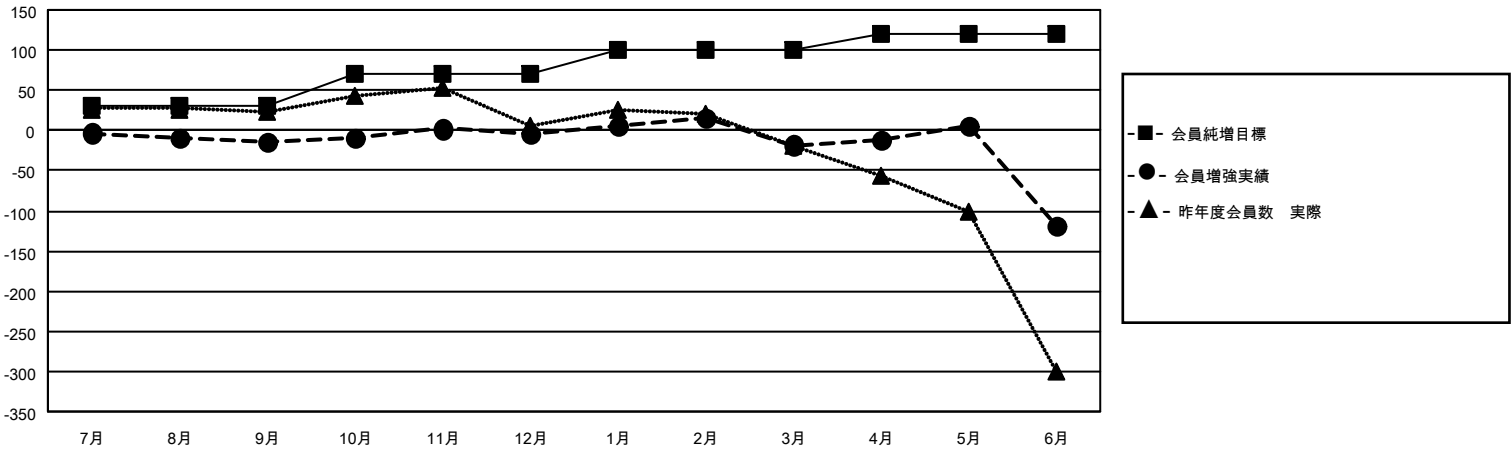

MONTHLY MEMBERSHIP PROGRESS REPORT

地域 JAPAN

District 336 A

Results as of: 6/30/2021

クラブ			
結果：2020-2021			
四半期	新クラブ目標	新クラブ	解散クラブ
7月/8月/9月	0	0	0
10月/11月/12月	0	0	0
1月/2月/3月	0	0	0
4月/5月/6月	0	0	0

名			
結果：2020-2021			
四半期	会員純増目標	会員増強実績	退会者(転籍を含む)実際
7月/8月/9月	30	95	109
10月/11月/12月	40	92	70
1月/2月/3月	30	77	88
4月/5月/6月	20	131	232

新クラブ目標及び実績累計

会員目標及び実績累計

解散クラブ: 0	115 CLUBS OF 140 一名以上の新会員を登録	男女別 男性 4,152 (76.69%) 女性 1,262 (23.31%)
退会者 物故会員 48 クラブ解散 0 その他 451 合計 499	会員累計データを見るには、ここをクリック	世帯主/家族会員合計 1,607 国際会費半額の家族会員 855