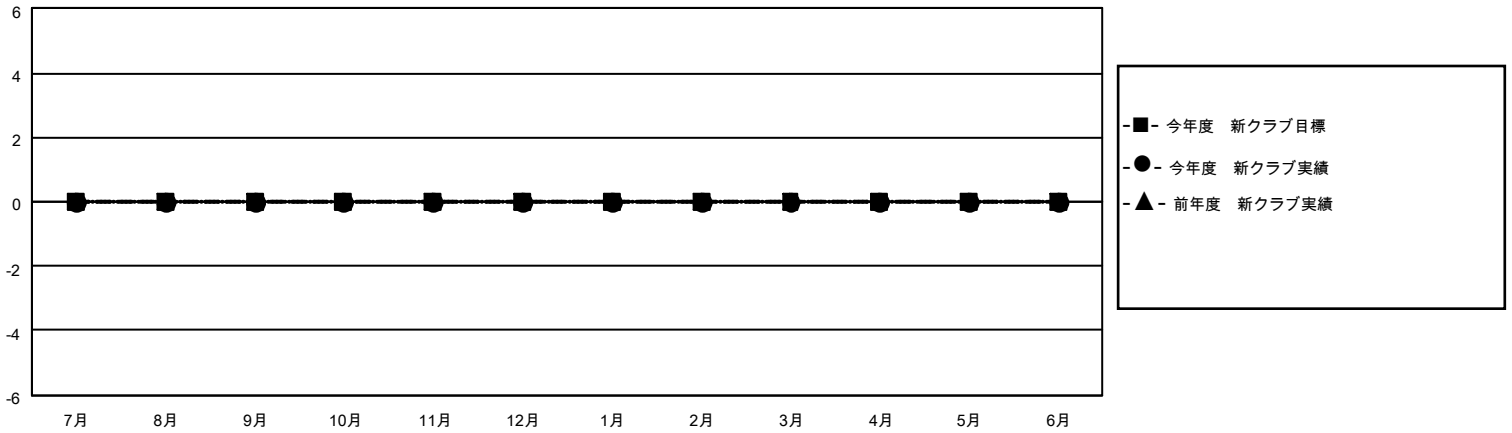

MONTHLY MEMBERSHIP PROGRESS REPORT

地域 JAPAN

District 336 A

Results as of: 6/30/2021

クラブ			
結果：2020-2021			
四半期	新クラブ目標	新クラブ	解散クラブ
7月/8月/9月	0	0	0
10月/11月/12月	0	0	0
1月/2月/3月	0	0	0
4月/5月/6月	0	0	0

名			
結果：2020-2021			
四半期	会員純増目標	会員増強実績	退会者(転籍を含む)実際
7月/8月/9月	30	95	109
10月/11月/12月	40	92	70
1月/2月/3月	30	77	88
4月/5月/6月	20	131	232

新クラブ目標及び実績累計

会員目標及び実績累計

解散クラブ: 0	115 CLUBS OF 140 一名以上の新会員を登録	男女別 男性 4,152 (76.69%) 女性 1,262 (23.31%)
退会者 物故会員 48 クラブ解散 0 その他 451 合計 499	会員累計データを見るには、ここをクリック	世帯主/家族会員合計 1,607 国際会費半額の家族会員 855